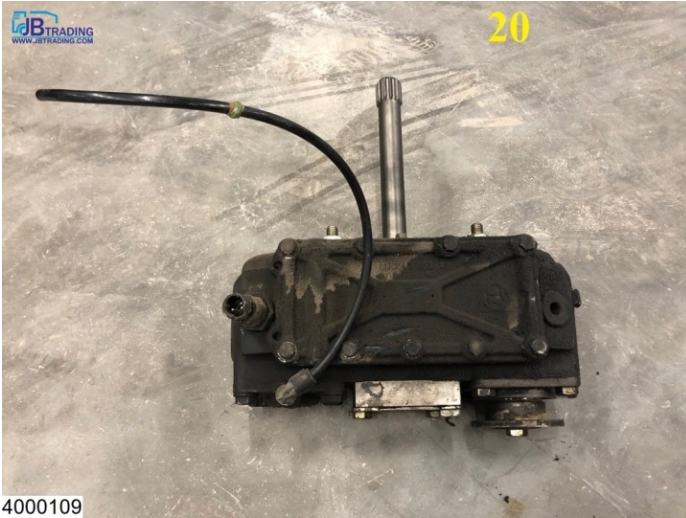

## ZF PTO, 16S

€ 425,-  
 ID 4000109

4000109

4000109

4000109

4000109

4000109

### Onderdeel

Serienummer	Pto 20
Merk	Zf
Type	Pto, 16s
Conditie	Gebruikt

### Opmerkingen

Pto, 16s manual gearbox

4000109