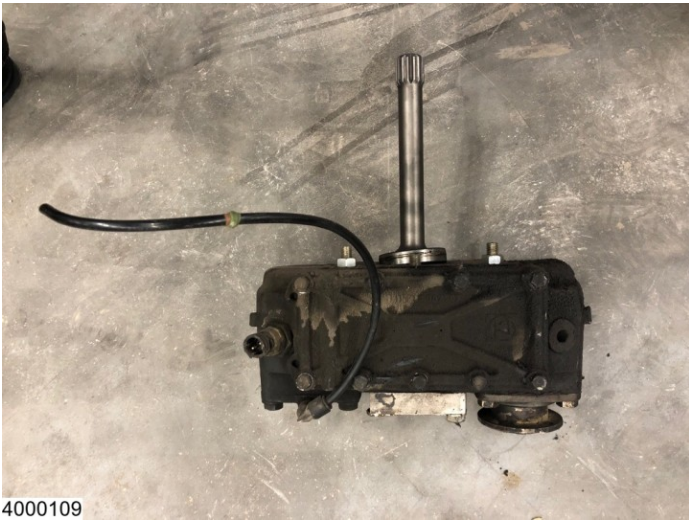

## ZF PTO, 16S

€ 425,-  
 ID 4000109

4000109

4000109

4000109

4000109

4000109

### Onderdeel

Serienummer	Pto 20
Merk	Zf
Type	Pto, 16s
Conditie	Gebruikt

### Opmerkingen

Pto, 16s manual gearbox

4000109