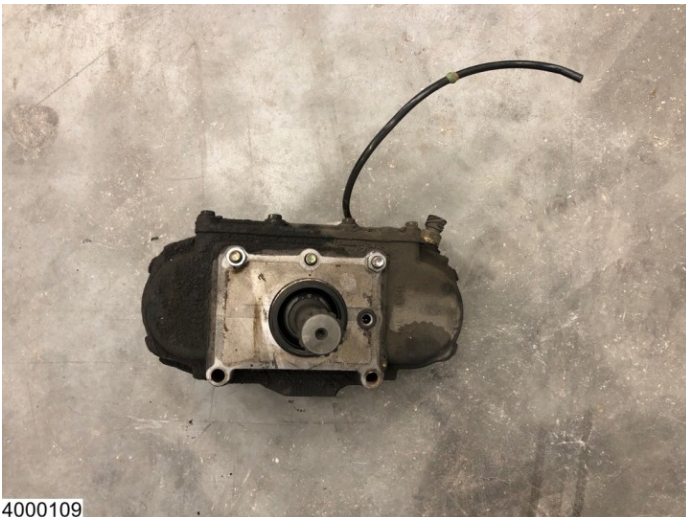

## ZF PTO, 16S

€ 425,-  
 ID 4000109

4000109

4000109

4000109

4000109

4000109

### Onderdeel

Serienummer	Pto 20
Merk	Zf
Type	Pto, 16s
Conditie	Gebruikt

### Opmerkingen

Pto, 16s manual gearbox

4000109