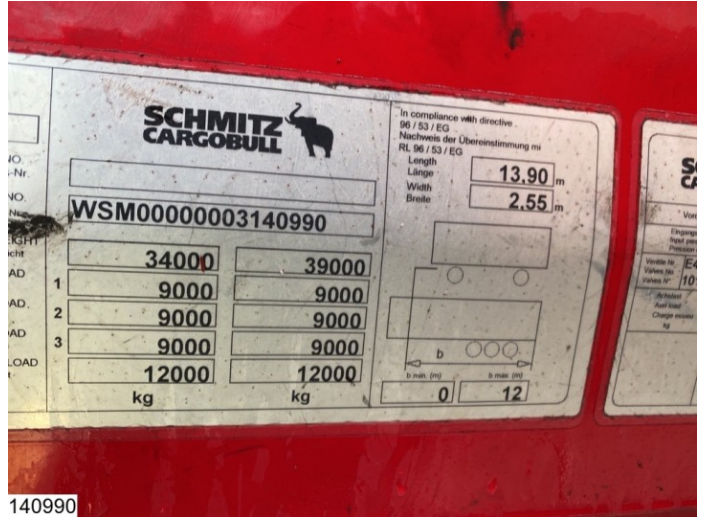

140990

140990