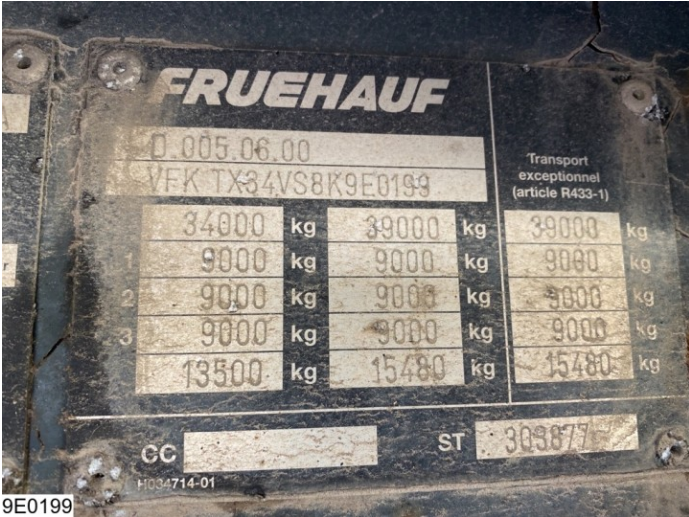

JB Trading b.v.
 Marconistraat 22
 6716 AK Ede Nederland
<https://jbtrading.com>
 +31 318 690 347

Fruehauf gesloten bak

€4,900.-
ID 9E0199

9E0199

9E0199

9E0199

Semi trailer

Condition	Used
Brand	Fruehauf
Vehicle type	Gesloten bak
Chassis number	VFKTX34VS8K9E0199
Registration year	2008
First registration	3/10/2008
Empty weight	7.340 kg
payload	31.660 kg
GVW	39.000 kg

Structure

Kind	Closed
Brand	Fruehauf

Structure dimensions

Length	1.355 cm
Width	248 cm
Height	270 cm

Content structure

Liter	90.731
M ³	91

Options and accessories

- ✓ Anti-lock braking system
- ✓ Backdoors
- ✓ Disc brakes

9E0199

9E0199

9E0199

9E0199

9E0199

Axleconfiguration 3 assen

	1	2	3
Position	Front	Center	Rear
Brand	Saf	Saf	Saf
Tiresize	385 65 r 22,5	385 65 r 22,5	385 65 r 22,5
Brakes	Brake discs	Brake discs	Brake discs
Suspension	Air	Air	Air