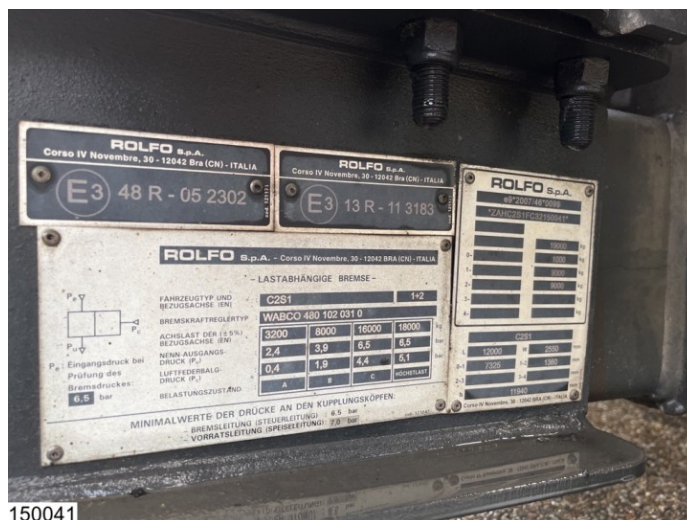

JB Trading b.v.
 Marconistraat 22
 6716 AK Ede Pays-Bas
<https://jbtrading.com>
 + 31 318 690 347

Rolfo Formula Artic

EURO 5, Rolfo, Retarder, Combi

32 800,- €
ID 150041

150041

150041

150041

Remorque

État	Utilisé
Marque	Rolfo
Type	Formula artic
Numéro de châssis	ZAHC2S1FC32150041
Année d'enregistrement	2015
Première inscription	15/09/2015
Poids à vide	9.550 kg
Charge utile	9.450 kg
PTAC	19.000 kg

Structure

Gentil Autotransporteur

Options et accessoires

✓ Anti blokerin système

150041

150041

150041

150041

Configuration de l'essieu 3 assen (midden)