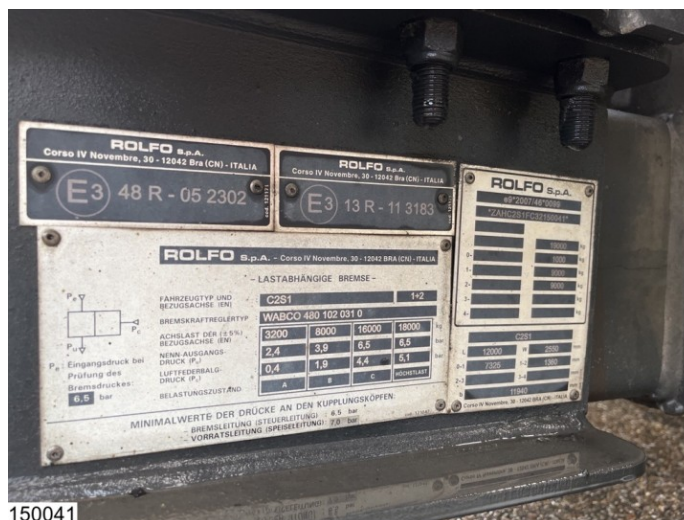

Opties en Accessoires

✓ ABS