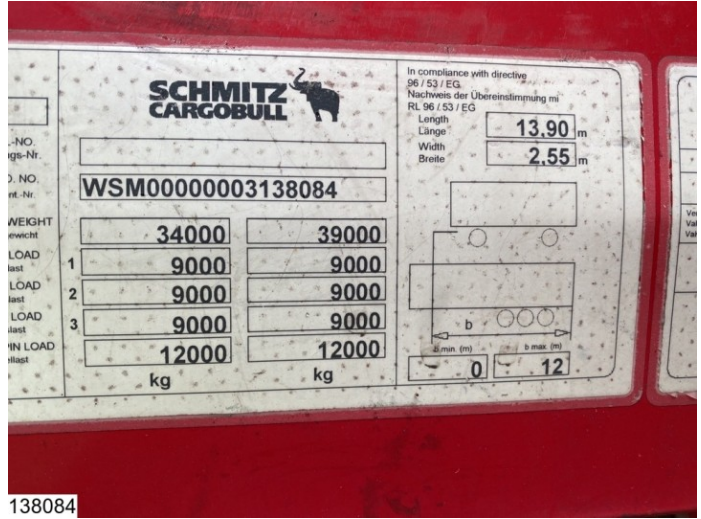

Conditie	Gebruikt
Merk	Schmitz
Type	Tautliner
Chassisnummer	WSM00000003138084
Registratiejaar	2011
Eerste registratie	03-03-2011
Ledig gewicht	7.220 kg
laadvermogen	31.780 kg
GVW	39.000 kg
APK	03-01-2023

Opbouw

Soort	Schuifzeil
Merk	Schmitz
Schuifdak	Ja

Opbouw afmetingen

Lengte	1.363 cm
Breedte	248 cm
Hoogte	285 cm

Opbouw inhoud

Liter	96.337
M ³	96

Opties en Accessoires

- ✓ ABS
- ✓ Achterdeuren
- ✓ Borden
- ✓ Schijfremmen
- ✓ Schuifdak

138084

138084

138084

138084

Asconfiguratie 3 assen

	1	2	3
Positie	Voor	Midden	Achter
Merk	Schmitz	Schmitz	Schmitz
Bandenmaat	385 55 r 22,5	385 55 r 22,5	385 55 r 22,5
Remmen	Schijfremmen	Schijfremmen	Schijfremmen
Vering	Lucht	Lucht	Lucht