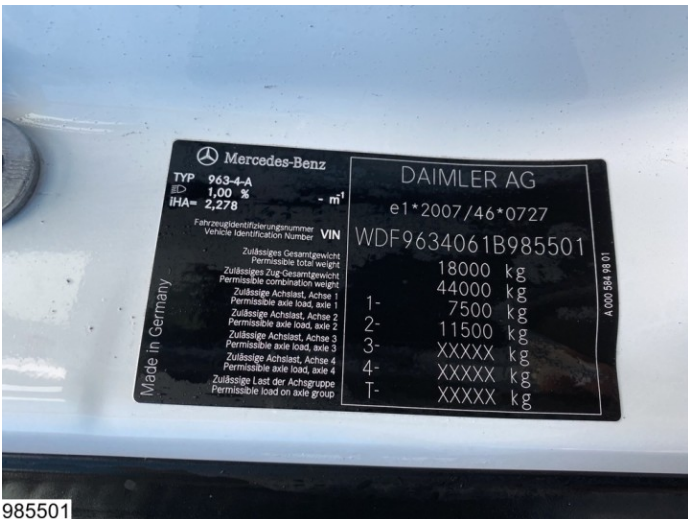

JB Trading b.v.
 Marconistraat 22
 6716 AK Ede Nederland
<https://jbtrading.com>
 +31 318 690 347

985501

985501

985501

Mercedes Actros 1842

Motor defect, EURO 6, Retarder

€ 19.800,-
ID 985501

Trekker

Conditie	Gebruikt
Merk	Mercedes
Type	Actros 1842
Chassisnummer	WDF9634061B985501
Registratiejaar	2017
Eerste registratie	03-02-2017
Ledig gewicht	7.851 kg
Uitvoering	Standaard trekker
Kleur	Wit
Tachograaf	Digitaal

Kilometer stand

Afgelezen meterstand	985.000Km
----------------------	-----------

Motor

Vermogen	420 pk
----------	--------

Transmissie

Transmissie	Automaat
-------------	----------

Brandstof

Brandstof	Diesel
Emissie klasse	Euro 6
Aantal tanks	2

Motor defect

985501

985501

985501

985501

985501

Mercedes-Benz		DAIMLER AG	
TYP	963-4-A	e1*2007/46*0727	
ED	100 %		
IHA	2,278 - m ³		
Fahrzeugidentifikationsnummer	VIN	WDF9634061B985501	
Vehicle identification number			
Zulässiges Gesamtgewicht	Permissible total weight	18000	kg
Zulässige Zug-Gesamtgewicht	Permissible combination weight	44000	kg
Permissible axle load, axle 1		7500	kg
Zulässige Achslast, Achse 1		11500	kg
Permissible axle load, axle 2		XXXXX	kg
Zulässige Achslast, Achse 3		XXXXX	kg
Permissible axle load, axle 3		XXXXX	kg
Zulässige Achslast, Achse 4		XXXXX	kg
Permissible axle load, axle 4		XXXXX	kg
Zulässige Last der Achsgruppe	Permissible load on axle group	XXXXX	kg