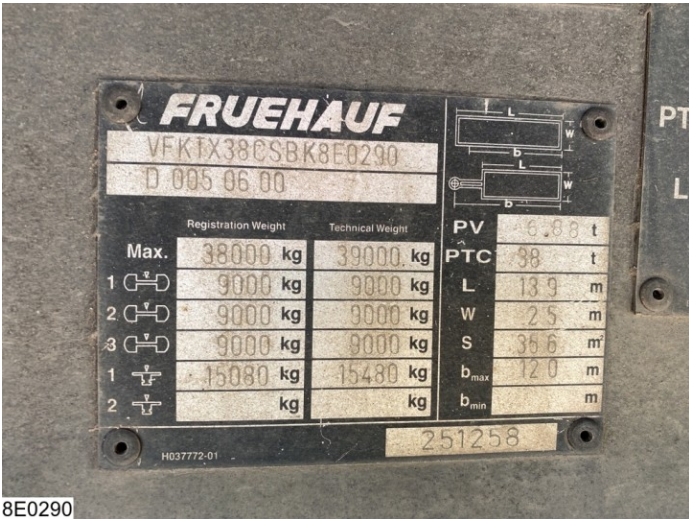

Conditie	Gebruikt
Merk	Fruehauf
Type	Tautliner
Chassisnummer	VFKTX38CSBK8E0290
Registratiejaar	2011
Eerste registratie	02-05-2011
Ledig gewicht	6.880 kg
laadvermogen	32.120 kg
GVW	39.000 kg

Opbouw

Soort	Schuifzeil
Merk	Fruehauf
Schuifdak	Ja

Opbouw afmetingen

Lengte	1.363 cm
Breedte	247 cm
Hoogte	279 cm

Opbouw inhoud

Liter	93.928
M ³	94

Opties en Accessoires

- ✓ ABS
- ✓ Achterdeuren
- ✓ Borden
- ✓ Schijfremmen
- ✓ Schuifdak

8E0290

8E0290

8E0290

8E0290

8E0290

Asconfiguratie 3 assen

	1	2	3
Positie	Voor	Midden	Achter
Merk	Saf	Saf	Saf
Bandenmaat	385 55 r 22,5	385 55 r 22,5	385 55 r 22,5
Remmen	Schijfremmen	Schijfremmen	Schijfremmen
Vering	Lucht	Lucht	Lucht