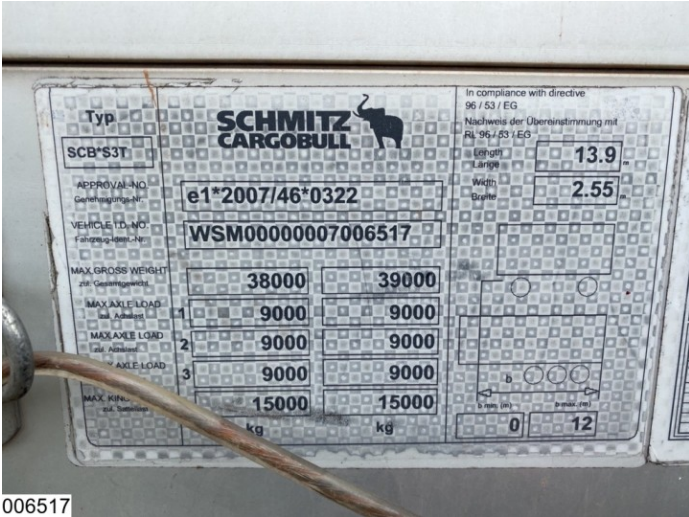

006517

Configuración del eje 3 asen

	1	2	3
Posición	Delantero	Centro	Trasero
Marca	Schmitz	Schmitz	Schmitz
Tamaño de neumáticos	385 65 r 22,5	385 65 r 22,5	385 65 r 22,5
Frenos	Frenos de disco	Frenos de disco	Frenos de disco
Suspensión	Neumática	Neumática	Neumática