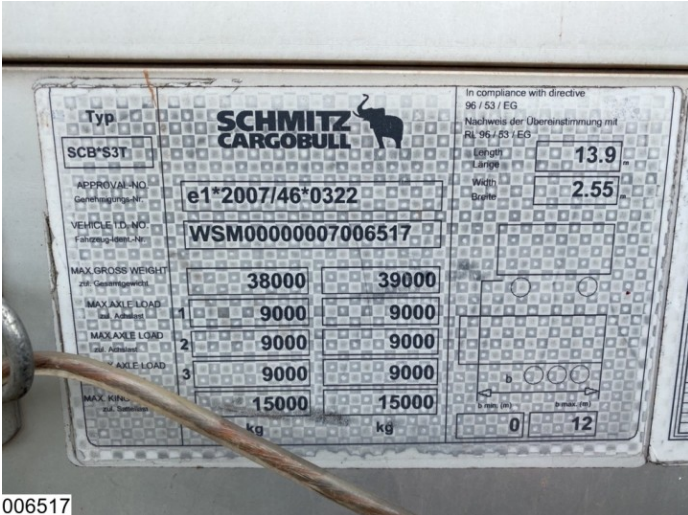

JB Trading b.v.
 Marconistraat 22
 6716 AK Ede Pays-Bas
<https://jbtrading.com>
 + 31 318 690 347

Schmitz Tautliner

11 900,- €
ID 006517

006517

006517

006517

Semi-remorque

État	Utilisé
Marque	Schmitz
Type	Tautliner
Numéro de châssis	WSM00000007006517
Année d'enregistrement	2014
MOT	28/03/2023
Première inscription	11/04/2014
Poids à vide	6.506 kg
Charge utile	32.494 kg
PTAC	39.000 kg

Structure

Gentil	Rideau coulissant
Marque	Schmitz
Toit coulissant	Oui

Dimensions de la superstructure

Longueur	1.363 cm
Largeur	248 cm
La taille	274 cm

Structure du contenu

Litre	92.619
M ³	93

Options et accessoires

- ✓ Anti blokerin système
- ✓ Frein à disque
- ✓ Porte de derrière
- ✓ Toit coulissant

006517

006517

006517

006517

006517

Configuration de l'essieu 3 assen

	1	2	3
Position	Avant	Centre	Arrière
Marque	Schmitz	Schmitz	Schmitz
Taille des pneus	385 65 r 22,5	385 65 r 22,5	385 65 r 22,5
Freins	Freins à disque	Freins à disque	Freins à disque
Suspension	Pneumatique	Pneumatique	Pneumatique