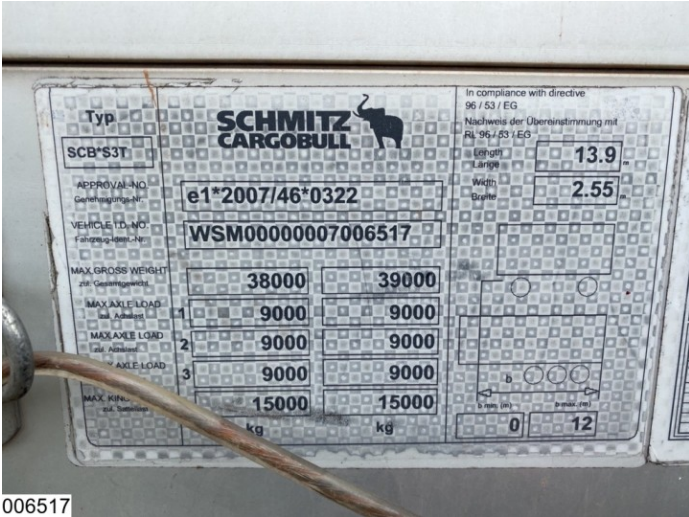

006517

Achskonfiguration 3 assen

	1	2	3
Position	Vorne	In der mitte	Hinten
Marke	Schmitz	Schmitz	Schmitz
Reifen	385 65 r 22,5	385 65 r 22,5	385 65 r 22,5
Bremsen	Scheibenbremsen	Scheibenbremsen	Scheibenbremsen
Federung	Luft	Luft	Luft