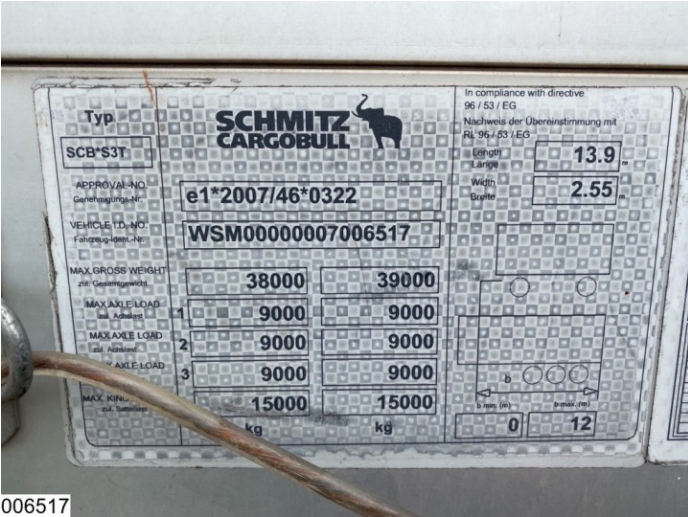

006517

Asconfiguratie 3 assen

	1	2	3
Positie	Voor	Midden	Achter
Merk	Schmitz	Schmitz	Schmitz
Bandenmaat	385 65 r 22,5	385 65 r 22,5	385 65 r 22,5
Remmen	Schijfremmen	Schijfremmen	Schijfremmen
Vering	Lucht	Lucht	Lucht