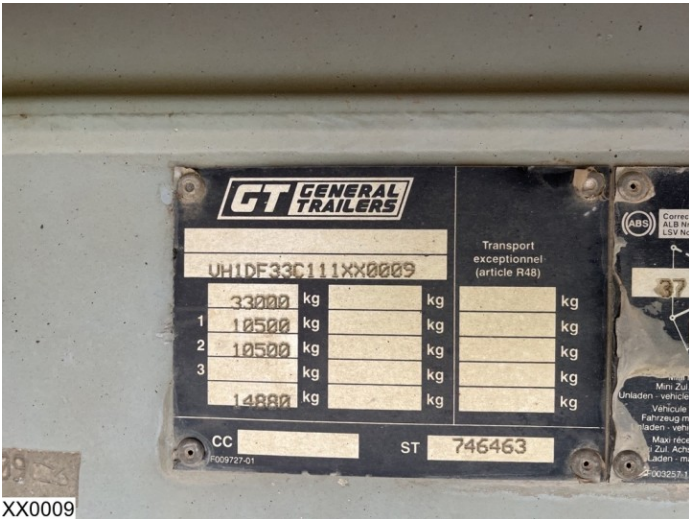

## Semirremolque

Condición	Usado
Marca	General trailers
Type	Kipper
Número de chasis	VH1DF33C111XX0009
Año de registro	2001
Primer registro	23/03/2001
Peso muerto	4.720 kg
carga útil	28.280 kg
GVW	33.000 kg

## Observaciones

Chasis de aluminio y plataforma de aluminio

XX0009

XX0009

XX0009

XX0009

XX0009

**Configuración del eje 2 assen**