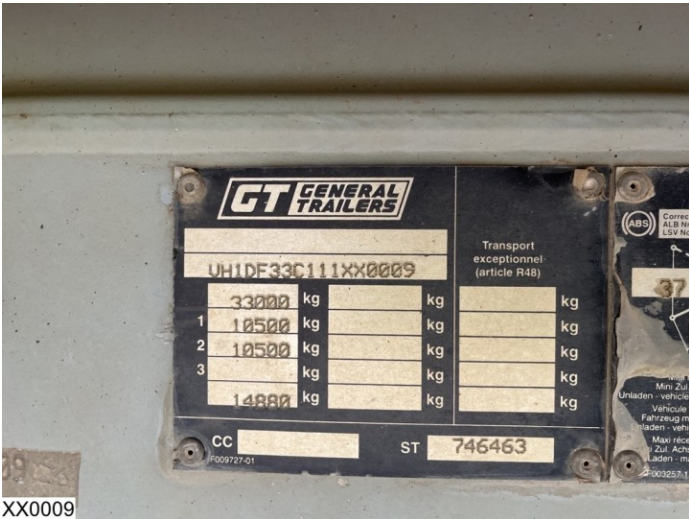

## Semi-remorque

État	Utilisé
Marque	General trailers
Type	Kipper
Numéro de châssis	VH1DF33C111XX0009
Année d'enregistrement	2001
Première inscription	23/03/2001
Poids à vide	4.720 kg
Charge utile	28.280 kg
PTAC	33.000 kg

## Remarques

Alu chassis / alu plate forme

XX0009

XX0009

XX0009

XX0009

XX0009

**Configuration de l'essieu 2 assen**