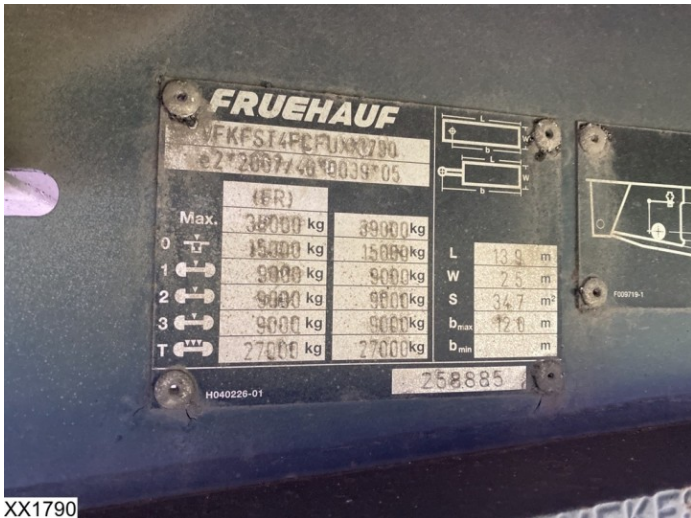

JB Trading b.v.
 Marconistraat 22
 6716 AK Ede Nederland
<https://jbtrading.com>
 +31 318 690 347

Fruehauf Tautliner

€ 11.800,-
 ID XX1790

XX1790

XX1790

XX1790

Oplegger

| | |
|--------------------|-------------------|
| Conditie | Gebruikt |
| Merk | Fruehauf |
| Type | Tautliner |
| Chassisnummer | VFKFST4FCFUXX1790 |
| Registratiejaar | 2015 |
| APK | 07-06-2022 |
| Eerste registratie | 18-06-2015 |
| Ledig gewicht | 6.320 kg |
| laadvermogen | 32.680 kg |
| GVW | 39.000 kg |

| | |
|----------------|--------|
| Liter | 90.898 |
| M ³ | 91 |

Opties en Accessoires

- ✓ ABS
- ✓ Achterdeuren
- ✓ Liftas
- ✓ Schijfremmen
- ✓ Schuifdak

XX1790

XX1790

XX1790

XX1790

XX1790

Asconfiguratie 3 assen

| | 1 | 2 | 3 |
|------------|---------------|---------------|---------------|
| Positie | Voor | Midden | Achter |
| Merk | Bpw | Bpw | Bpw |
| Bandenmaat | 385 65 r 22,5 | 385 65 r 22,5 | 385 65 r 22,5 |
| Remmen | Schijfremmen | Schijfremmen | Schijfremmen |
| Lift | Ja | Nee | Nee |
| Vering | Lucht | Lucht | Lucht |