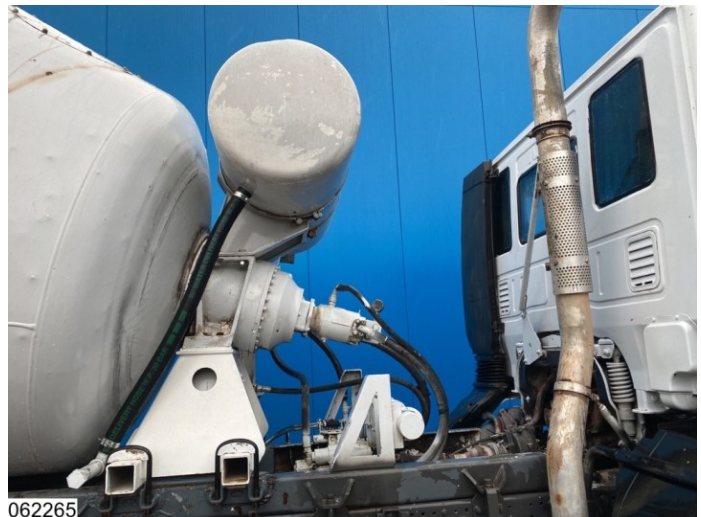

- ✔ Cruise control
- ✔ Differentieel sper
- ✔ Handgeschakeld
- ✔ Hydrauliek
- ✔ Naafreductie
- ✔ PTO

Opmerkingen

7500 liter beton mixer 7,5 m3

062265