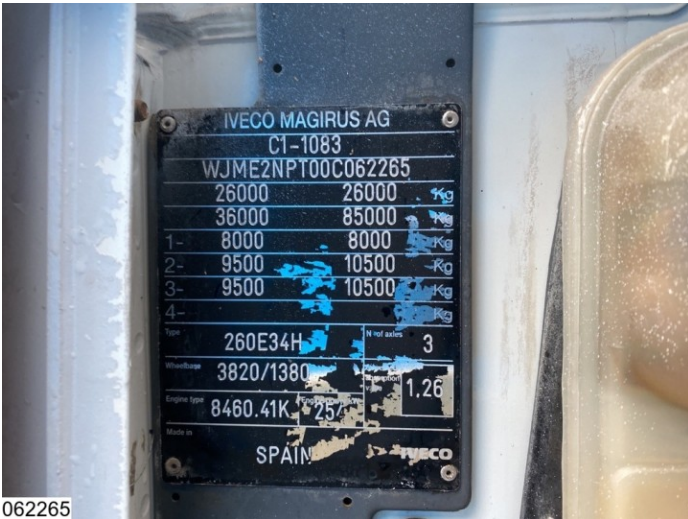

Conditie	Gebruikt
Merk	Iveco
Type	260e34
Chassisnummer	WJME2NPT00C062265
Registratiejaar	1999
APK	11-04-2022
Eerste registratie	23-08-1999
Ledig gewicht	11.891 kg
laadvermogen	14.109 kg
GVW	26.000 kg
Kleur	Wit
Tachograaf	Analoog

Kilometer stand

Afgelezen meterstand	424.000Km
----------------------	-----------

Motor

Vermogen	340 pk
----------	--------

Transmissie

Transmissie	Hand
Versnellingen	16

Brandstof

Brandstof	Diesel
Emissie klasse	Euro 2
Aantal tanks	1

062265

- ✔ Cruise control
- ✔ Differentieel sper
- ✔ Handgeschakeld
- ✔ Hydrauliek
- ✔ Naafreductie
- ✔ PTO

Opmerkingen

7500 liter beton mixer 7,5 m3

062265

062265

062265

062265