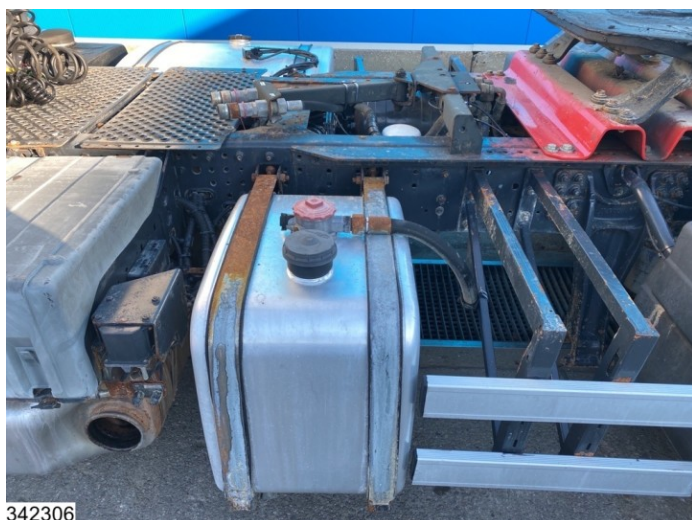

JB Trading b.v.
 Marconistraat 22
 6716 AK Ede Nederland
<https://jbtrading.com>
 +31 (0) 318 690 347

Iveco Stralis 420

AS, EURO 5 EEV, Manual, Retarder, Hydrauliqua

10.900,- €
ID 342306

342306

342306

342306

Tractor

Condición	Usado
Marca	Iveco
Type	Stralis 420
Número de chasis	WJMM1VSH404342306
Año de registro	2008
Primer registro	01/02/2008
Peso muerto	7.750 kg
Categoría	Tractor estándar
Color	Blanco
Tacógrafo	Digital

Lectura del cuentakilómetros

posición de lectura	10Km
---------------------	------

Motor

Poder	420 pk
-------	--------

Transmisión

Caja de cambios	Manual
Engranajes	16

Combustible

Combustible	Diesel
Clase de emisión	Euro 5
Numero de tanques	1

Observaciones

Tacógrafo defectuoso, el último km es de 2016: 680669 km

342306

342306

342306

342306

342306

IVECO MAGIRUS AG	
WJMM1VSH404342306	
18000	Kg
40000	Kg
1- 7500	Kg
2- 11500	Kg
3-	Kg
4-	Kg
Type	LOT2
Year	3790
Engine type	F3AE3681D
Engine power kW	309
Number of axles	2
Country of origin	GERMANY
Vehicle identification number	0.629
IVECO	