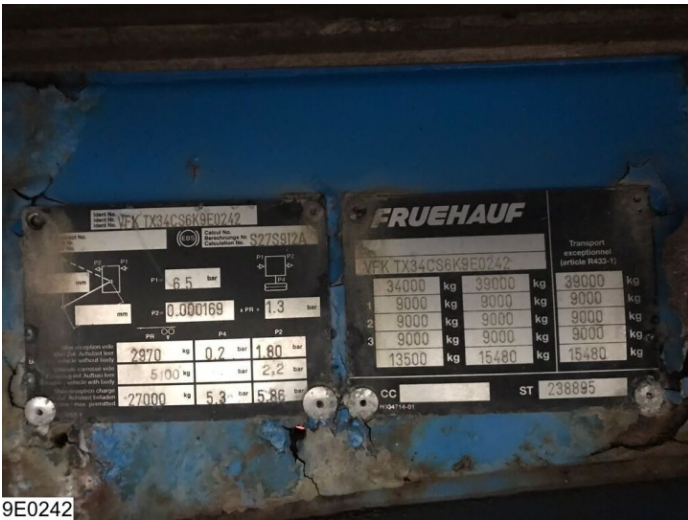

Asconfiguratie 3 assen

	1	2	3
Positie	Voor	Midden	Achter
Merk	Saf		Saf
Bandenmaat	385/65 r22,5		385/65 r22,5
Remmen	Schijfremmen		Schijfremmen
Vering	Lucht		Lucht