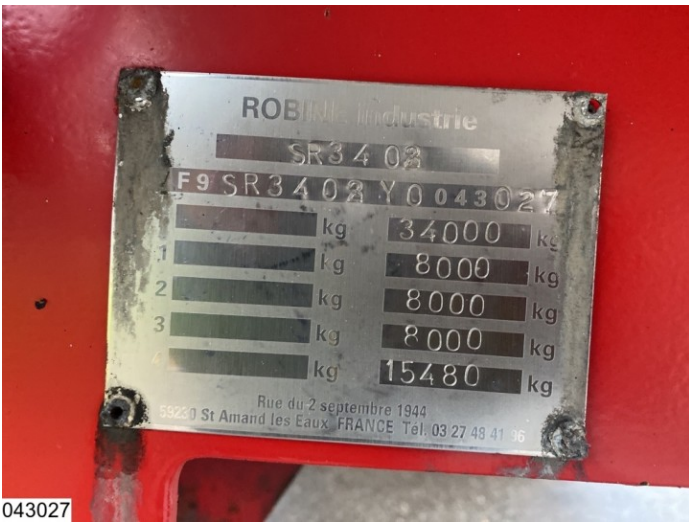

JB Trading b.v.
 Marconistraat 22
 6716 AK Ede Nederland
<https://jbtrading.com>
 +31 318 690 347

Robine Gas

51058 Liter gas tank , Propane / Propan LPG / GPL

€ 21.900,-
ID 043027

043027

043027

043027

Oplegger

Conditie	Gebruikt
Merk	Robine
Type	Gas
Chassisnummer	VF9SR3402Y0043027
Registratiejaar	2000
Eerste registratie	12-12-2000
Ledig gewicht	11.730 kg
laadvermogen	22.270 kg
GVW	34.000 kg

Opbouw

Soort	Tank
Merk	Robine
Compartimenten	1

Opbouw inhoud

Liter	51.058
M ³	51

Opties en Accessoires

ABS

Opmerkingen

51058 liter gastank , propane / propan / butane / lpg / gpl gaz 25 bar

043027

043027