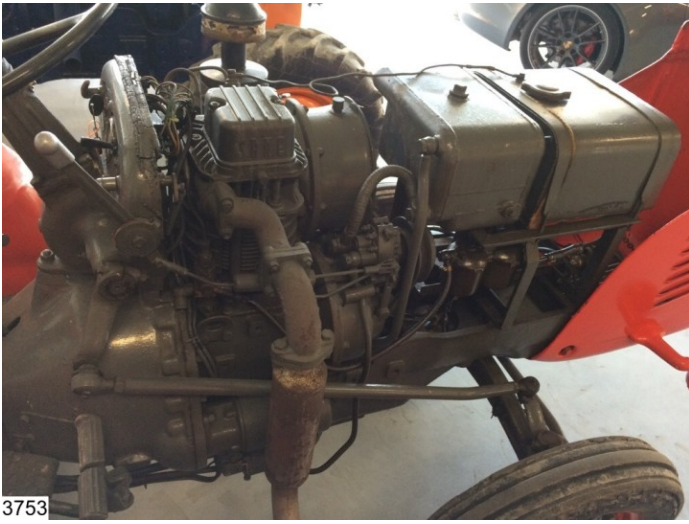

Conditie	Gebruikt
Merk	Same
Type	Sametto 120
Chassisnummer	1203753
Soort	Tractor
Bouwjaar	1959
Ledig gewicht	1.000 kg

Brandstof

Brandstof	Diesel
Emissie klasse	Onbekend

3753

3753

3753