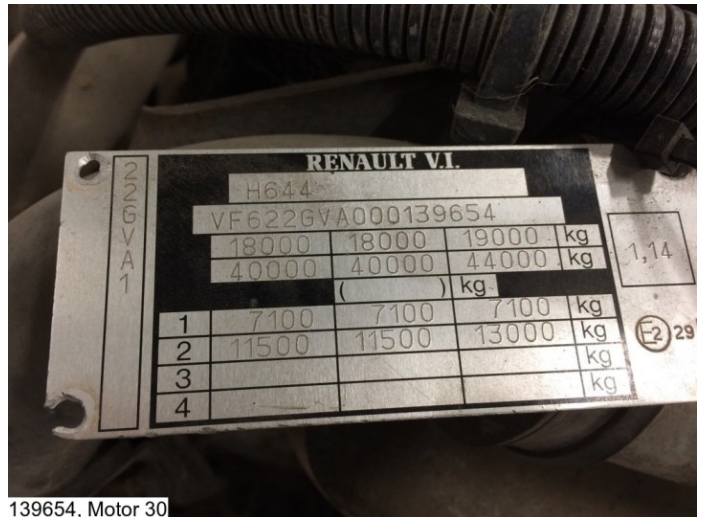

# Renault 420 DCI

**1 350,- €**  
**ID 4000216**

139654, Motor 30

139654, Motor 30

139654, Motor 30

139654, Motor 30

## Pièce

Numéro de série	139654, motor 30
Marque	Renault
Type	420 dci
Année de construction	2004
État	Utilisé
Gentil	Moteur

139654, Motor 30

139654, Motor 30