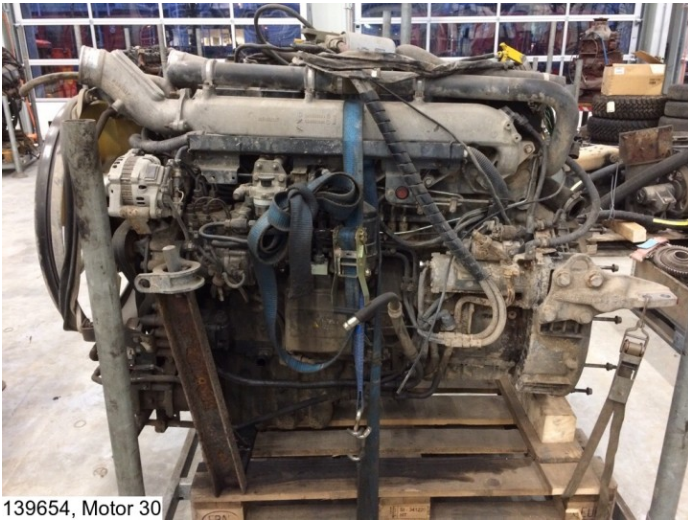

# Renault 420 DCI

**1 350,- €**  
**ID 4000216**

139654, Motor 30

139654, Motor 30

139654, Motor 30

139654, Motor 30

## Pièce

Numéro de série	139654, motor 30
Marque	Renault
Type	420 dci
Année de construction	2004
État	Utilisé
Gentil	Moteur

139654, Motor 30

139654, Motor 30