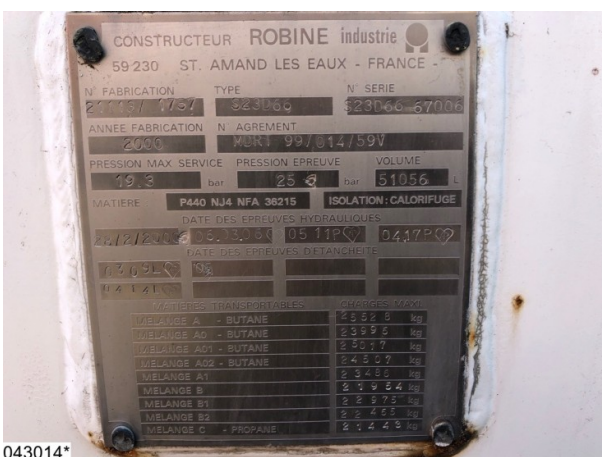

JB Trading b.v.
Marconistraat 22
6716 AK Ede Pays-Bas
<https://jbtrading.com>
+31 (0) 318 690 347

Robine Gas

51056 Liter gas tank , Propane / Propan
LPG / GPL

19 900,- €

ID 043014*

Semi-remorque

État	Utilisé
Marque	Robine
Numéro de châssis	VF9SR3402Y0043014
Année d'enregistrement	2000
Première inscription	26/04/2000
Poids à vide	12.110 kg
Charge utile	21.890 kg
PTAC	34.000 kg

Structure

Gentil	réservoir
Marque	Robine

Compartiments	1
---------------	---

Options et accessoires

- ✓ Anti blokerin système

Structure du contenu

Litre	51.056
M3	51

043014*

043014*

043014*

043014*

Remarques

51056 Liter gas tank , Propane / Propan/
Butane LPG / GPL Gaz 25 Bar

Configuration de l'essieu 3 assen

	1	2	3
Marque	SMB	SMB	SMB
Type	385 65 R 22,5		
Freins	Freins à tambour	Freins à tambour	Freins à tambour
Suspension	Pneumatique	Pneumatique	Pneumatique